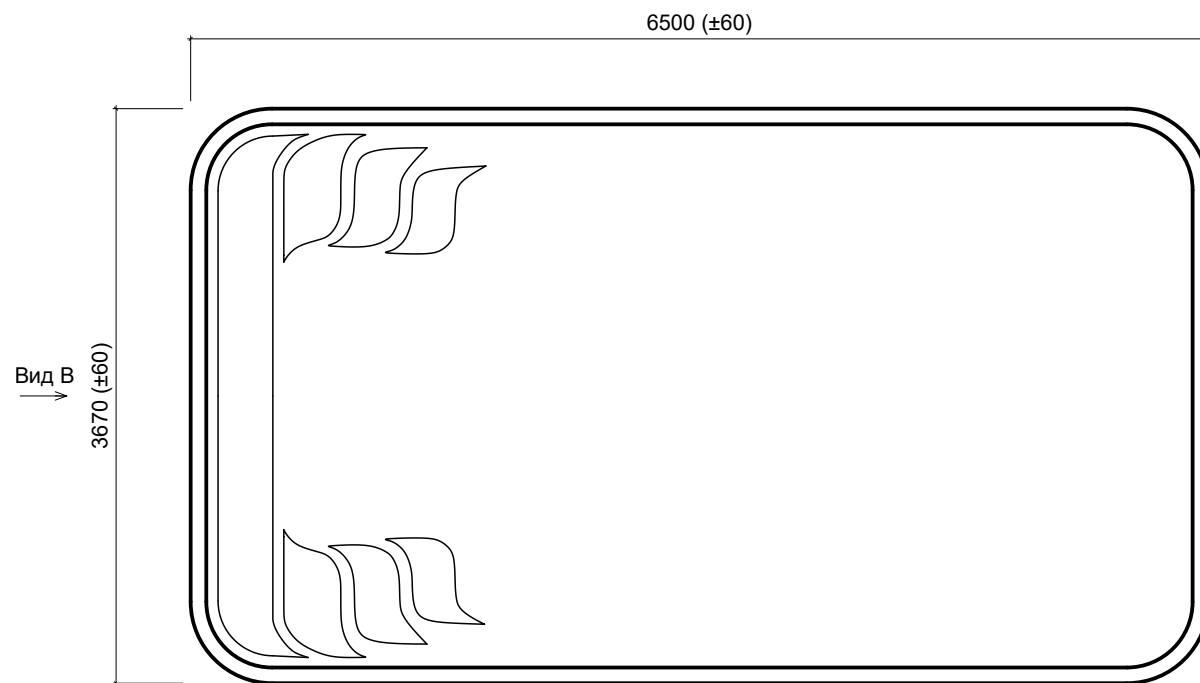

Вид В

Вид В

Длина и ширина бассейна меняется в результате обрезки края бассейна по периметру /100...140/мм

Технические данные

Длина 6500 мм (±60)
 Ширина 3670 мм (±60)
 Глубина 1400-1650 мм (±10)
 Толщина стенок 9.5 мм(+5/-3)
 Площадь зеркала воды 22 кв м
 Объем чаши 32 (±1) куб м
 Периметр по внутр.
 грани борта 19 м
 Масса нетто 930 кг (±7%)